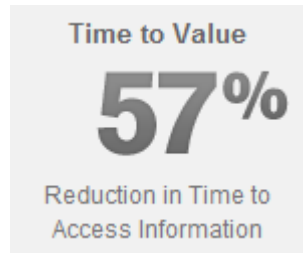

- 34% povećanje produktivnosti zaposlenika
- 186% ROI
- 30% povećanja cash flow
- 31% smanjenje operativnih troškova
- 16% povećanja prihoda

Primjena BI modela u bankama

Koraci implementacije

Mogućnosti poslovne inteligencije