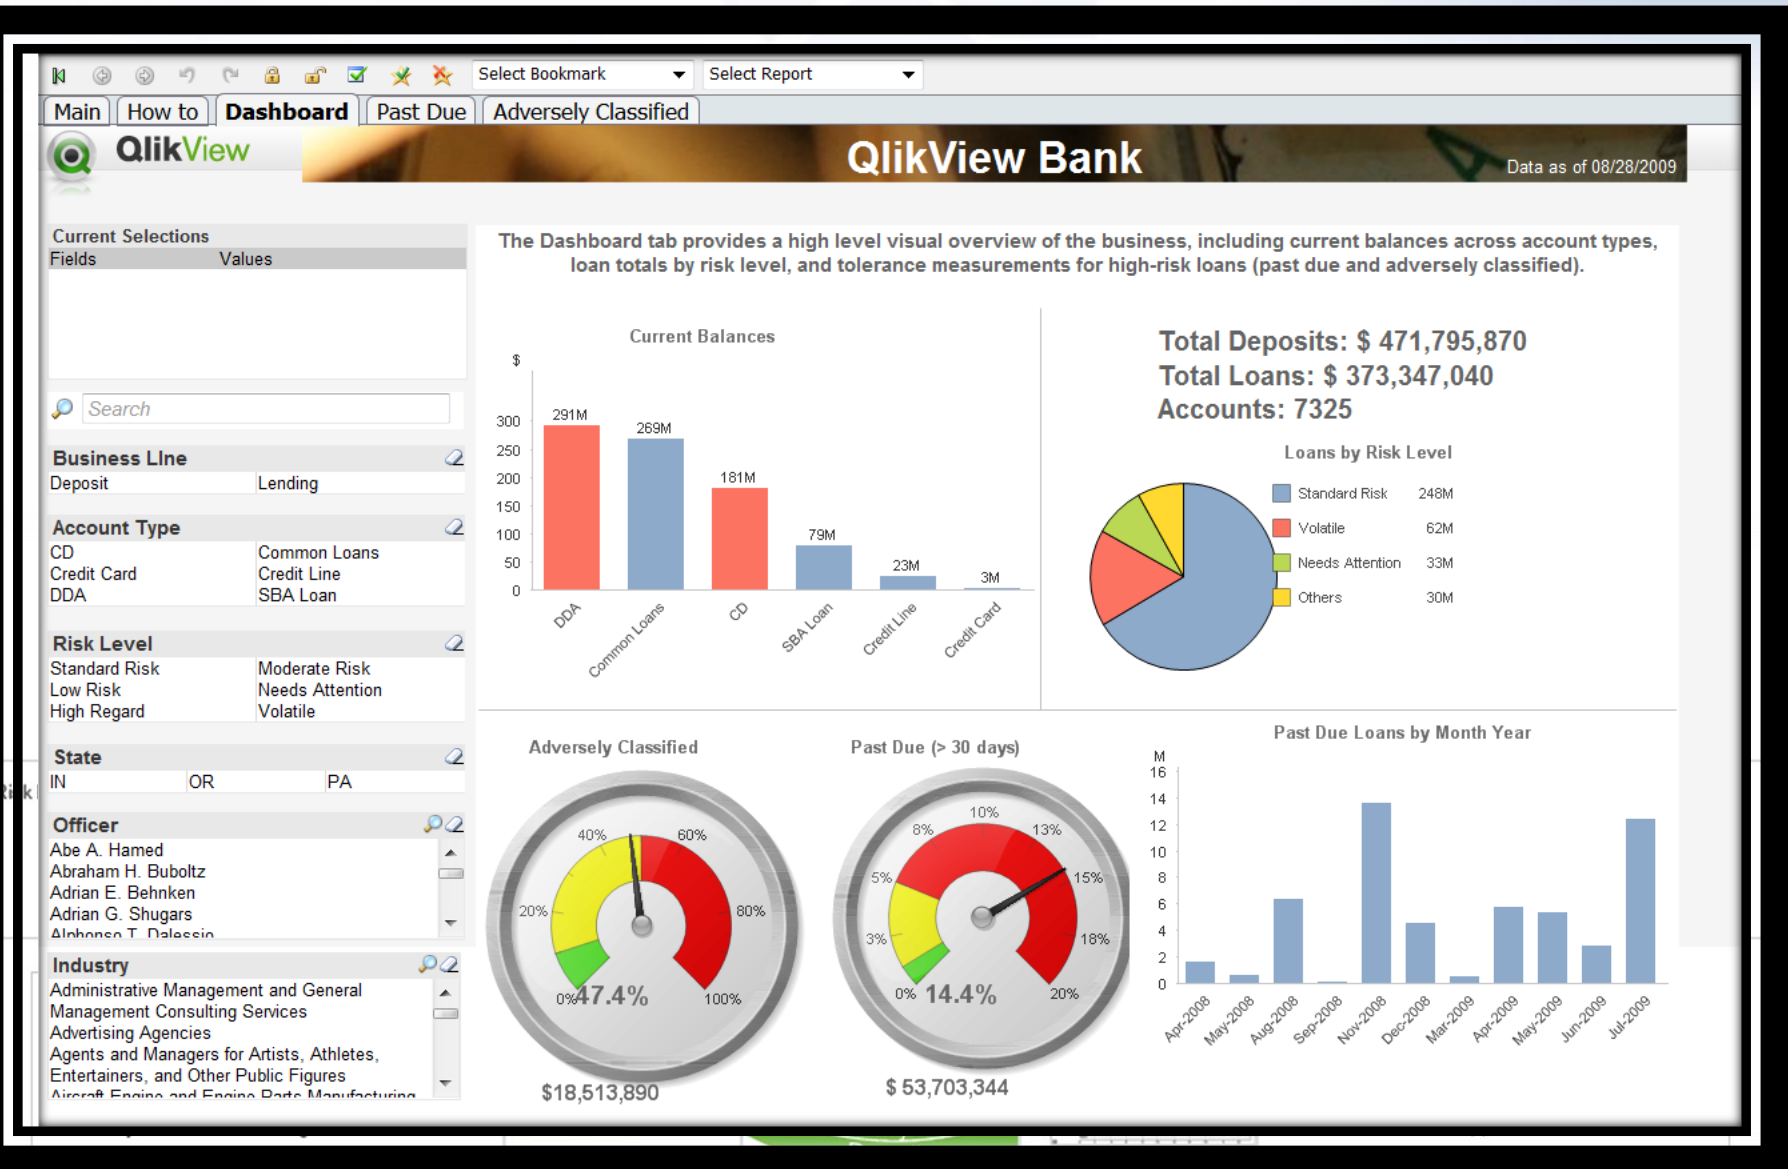

Primjer BI dashboard-a u bankama