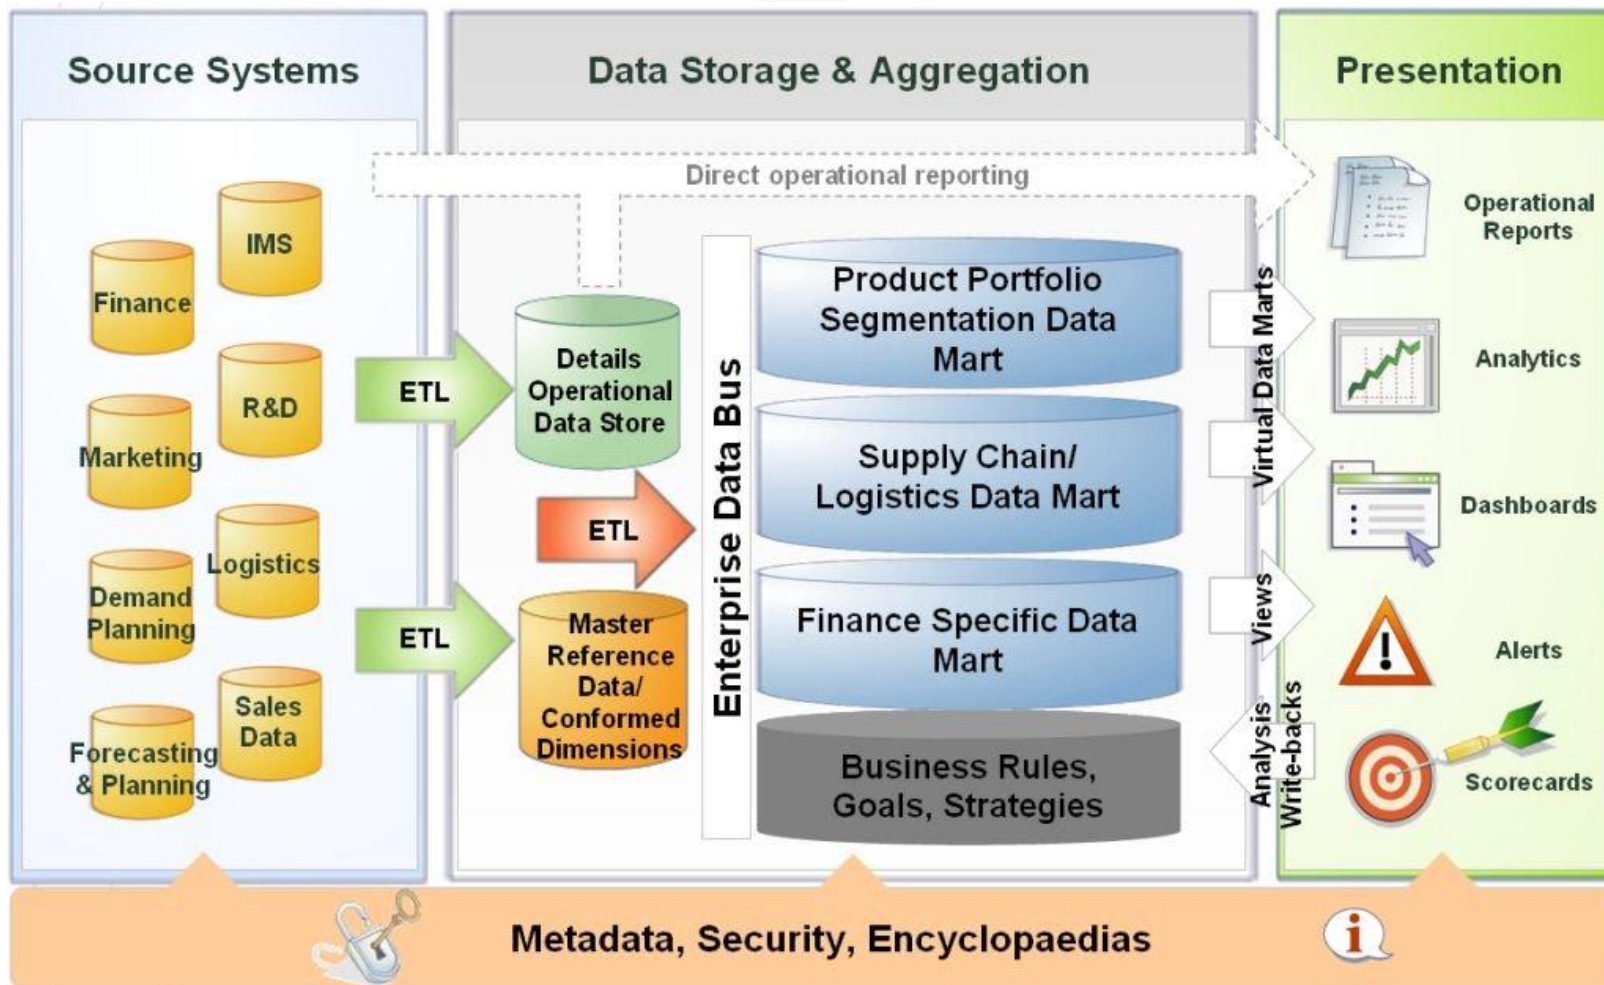

- 34% povećanje produktivnosti zaposlenika
- 186% ROI
- 30% povećanja cash flow
- 31% smanjenje operativnih troškova
- 16% povećanja prihoda

Primjena BI modela u bankama

Koraci implementacije

Mogućnosti poslovne inteligencije

- Dashboards
- KPI scorecards
- Napredne vizualizacije
- What if projekcije (stress test)
- OLAP funkcionalnosti:
 - Pivot
 - Sort
 - Filter
 - Drill up/down
- Multilevel nagrađivanje prodajnog osoblja

- SAS rješenja su često prisutna u financijskim institucijama
- SAS ima gotova **specijalizirana rješenja** za razne bankarske segmente (npr. risk management)

Primjer BI dashboard-a u bankama

Infosistem BI rješenje za banke

- BI projektiranje kroz faze:
 - Izrada prototipa
 - za odabrani segment poslovanja
 - ograničen obim i vremenski period
 - Kompletna **konceptcija**
 - **Konsolidacija**
 - Nadogradnja i podrška
- Brzo postizanje prvih rezultata
- Fleksibilna prilagodba zahtjevima i potrebama banke
- Neovisno o tehnologiji